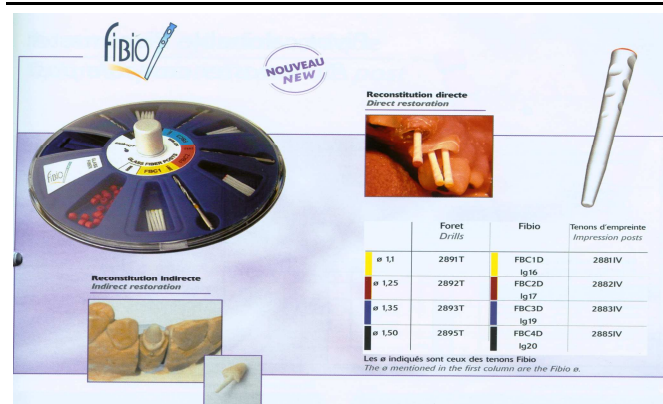

Obrázok

Popis

Bezpečnostný držiak pre vyt'ahovanie a zasúvanie ihly

VYPREDANÉ

FibioCore – set sklolaminátových pilierov (čapov)

Plastové čapy vystužené sklenenými vláknami pre priamu dostavbu endodonticky ošetrovaných zubov.

Obsahuje: 5 čapov štyroch veľkostí, 4 vrtáčky, 20 buž. na nastavenie dorazu, 1 kalibračný film

78,00 €

Stainless steel posts set 2780LI

Pivotmaster (odlievateľné kónické koreňové piliere)

Set nerezových koreňových pilierov.

Obsahuje:

Stainless steel posts set Ref. 2780LI

Contains : 40 stainless steel posts length 9
50 stainless steel posts length 11
50 stainless steel posts length 13
50 stainless steel posts length 12
30 stainless steel posts length 14
20 stainless steel posts length 16
1 gate drill + 2 reamers + 1 calibrating film.