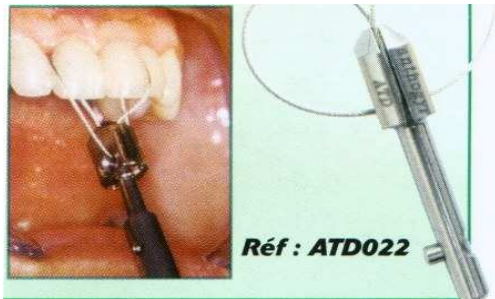

ATD022

Koncovka pre dvojité slučku na sťahovanie keramického mostíka s 3 členmi
(1x 95mm + 1x 150mm + skrutka)

27,00 €