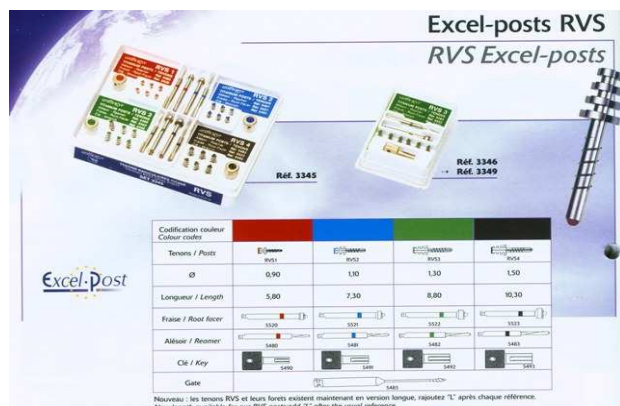

176,00 €

Excel-posts TVS (cylindrické titánové koreňové piliere)

TVS 1 - 4

Sada titánových pulpálnych čapov.

Obsahuje:

10 čapov jednej veľkosti, 1 vrtáčik, 1 skrutkovač

22,57 €
/bal

Excel - posts RVS (cylindrické kónické titánové dentínové čapy)