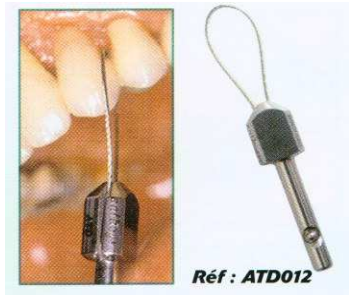

3 slučkové koncovky, 1x adaptér, 1x skrutkovač, 1x náhradná skrutka, sada náhr. drôtov 50mm a 60 mm

57,00 €

ATD022

Koncovka pre dvojité slučku na sťahovanie keramického mostíka s 3 členmi
(1x 95mm + 1x 150mm + skrutka)

27,00 €

ATD012

Koncovka so slučkovým systémom (pre jednoduchú slučku)
(1x 50 mm + 1x 60mm + skrutka)

23,00 €

1) **Náhradný drôtik:**

150 mm

3,80 €

95 mm