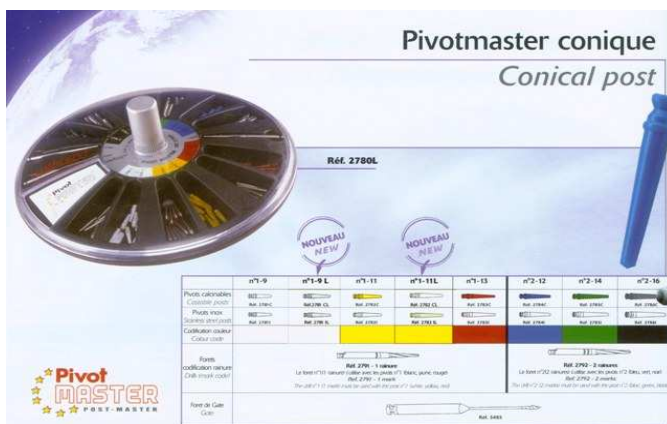

Obrázok

Popis

Bezpečnostný držiak pre vyt'ahovanie a zasúvanie ihly

VYPREDANÉ

FibioCore – set sklolaminátových pilierov (čapov)

Plastové čapy vystužené sklenenými vláknami pre priamu dostavbu endodonticky ošetrovaných zubov.

Obsahuje: 5 čapov štyroch veľkostí, 4 vrtáčky, 20 buž. na nastavenie dorazu, 1 kalibračný film

78,00 €

Stainless steel posts set 2780LI

Pivotmaster (odlievateľné kónické koreňové piliere)

Set nerezových koreňových pilierov.

Obsahuje:

Stainless steel posts set Ref. 2780LI

Contains : 40 stainless steel posts length 9
50 stainless steel posts length 11
50 stainless steel posts length 13
50 stainless steel posts length 12
30 stainless steel posts length 14
20 stainless steel posts length 16
1 gate drill + 2 reamers + 1 calibrating film.