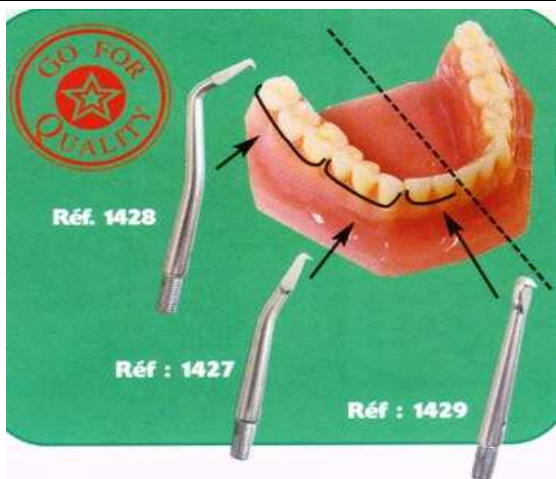

Euro-posts

Ø	Longueur radiculaire Length	Ref.	échelle 1/1 scale 1:1
N°0 Ø 0,9	court S 3,50	7800R	
	moyen M 5,5	7801R	
	long L 7,50	7802R	
N°1 Ø 1,10	court S 4,50	7805R	
	moyen M 6,50	7806R	
	long L 8,50	7807R	
N°2 Ø 1,30	court S 5,50	7810R	
	moyen M 7,50	7811R	
	long L 9,50	7812R	
N°3 Ø 1,50	court S 6,50	7815R	
	moyen M 8,50	7816R	
	long L 11,50	7817R	

Titanium Euro-posts

Titánové koreňové piliere

7805 - 20 ks/bal

7801 - 20ks/bal

14,80 €

14,80 €

Hák k automatickému sťahovaču korún

1427

1428

1429

6,60 €

7,50 €

4,80 €

Snímanie korún a fixných náhrad

ATD 301

Náhradný set - obsahuje:

3 slučkové koncovky, 1x adaptér, 1x skrutkovač, 1x náhradná skrutka, sada náhr. drôtov 50mm a 60 mm

57,00 €